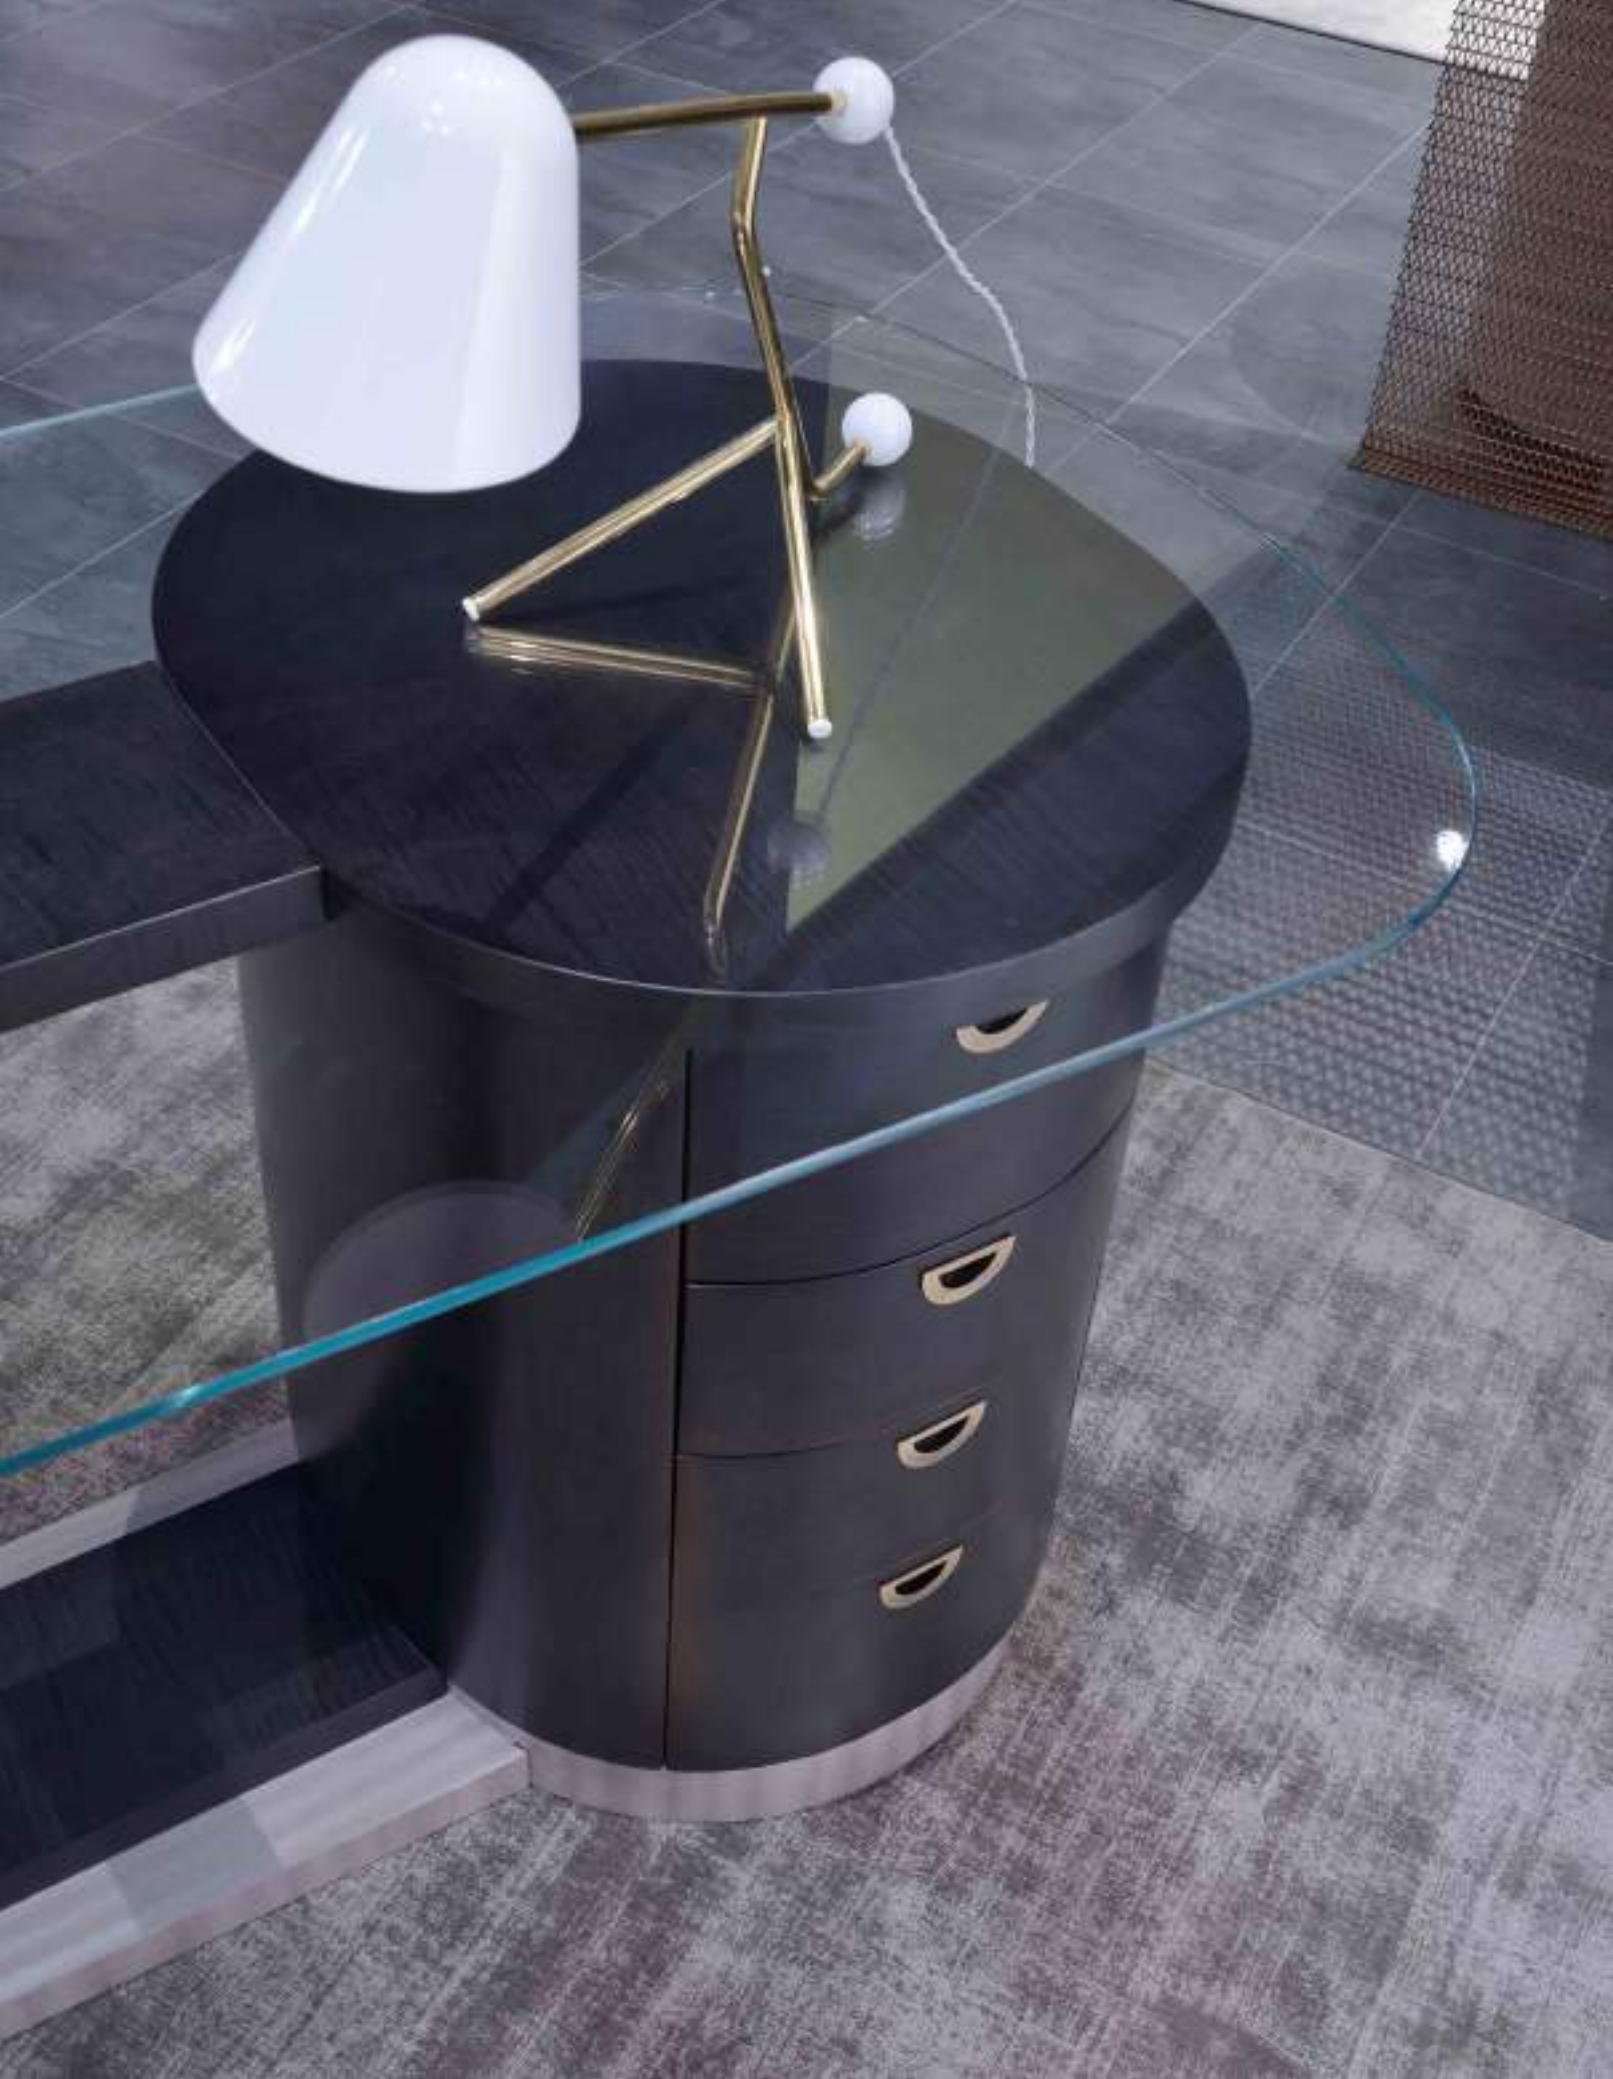

SC30
Scrivanìa 2019 con top in cuoio
Writing desk 2019 with
leather top
cm 181 x 73 x 76 h

SC30B
Piano dattilo 2019
Return worktop 2019
cm 130 x 44 x 62 h

SC32

Scrivania 2019 con top in vetro
Writing desk 2019 with glass top
cm 181 x 73 x 76 h