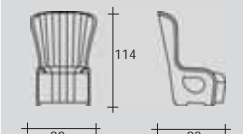

PO62 - Galileo
PAG: 29 / 56

TIPOLOGIA: poltrona
PRODUZIONE: 2016
STRUTTURA: fusto in legno
SCocca A VISTA: noce canaletto naturale
RIVESTIMENTO: tessuto e pelle

CATEGORIES: armchair
INTRODUCED: 2016
FRAME: wood
VISIBLE SHELL: natural canaletta walnut
UPHOLSTERY: fabric & leather