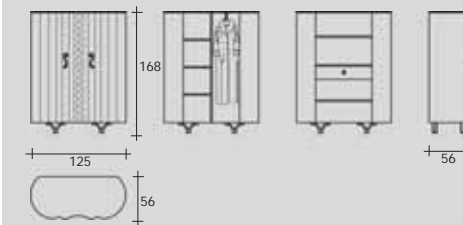

CR57 / CR57B - Mistral
PAG: 29

TIPOLOGIA: madia / appendiabiti
PRODUZIONE: 2016
STRUTTURA: legno rivestito in pelle
PIANO: noce canaletto naturale
PIEDINI: acciaio - finitura: bronzo spazzolato
MANIGLIE: acciaio - finitura: bronzo spazzolato
RIVESTIMENTO: pelle nabuk - decoro: ricamo in cordonatura

CATEGORIES: cupboard / wardrobe
INTRODUCED: 2016
FRAME: wood coated leather
TOP: natural canaletta walnut
FEET: steel - finishing: brushed bronze
HANDLES: steel - finishing: brushed bronze
UPHOLSTERY: nabuk leather - decoration: embroidery in narrow windings wire