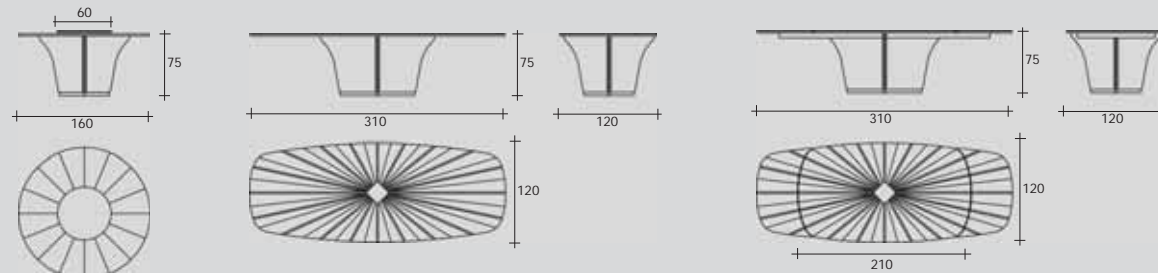

DAY

TA63 - Galileo
PAG: 6 / 7 / 9 / 11 / 71

TIPOLOGIA: tavolo rotondo fisso
PRODUZIONE: 2016
STRUTTURA: massello di rovere naturale con profili sulle gambe in massello di noce canaletto
PIANO: vetro trasparente

CATEGORIES: fix round table
INTRODUCED: 2016
FRAME: solid natural oak with details on the legs in solid natural canaletta walnut
TOP: transparent glass

TA60 / TA60C / TA61 / TA61B / TA61K - Desyo
PAG: 12 / 13 / 15 / 16 / 17

TIPOLOGIA: tavolo rotondo fisso / tavolo ovale fisso / tavolo ovale allungabile
PRODUZIONE: 2016
STRUTTURA: legno rivestito in pelle con dettagli in noce canaletto naturale
PIANO: noce canaletto natural
DECORO: intarsio geometrico in noce canaletto

CATEGORIES: fix round table / fix oval table / extending oval table
INTRODUCED: 2016
FRAME: wood covered in leather with details in natural canaletta walnut
TOP: natural canaletta walnut
DECORATION: geometric inlay with canaletta walnut