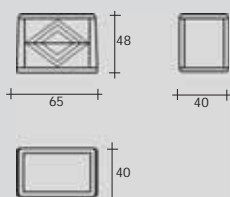

CD26C - Desyo
PAG: 7 / 81 / 83/ 85 / 87

TIPOLOGIA: comodino a 2 cassetti
PRODUZIONE: 2015
STRUTTURA: noce canaletto naturale
PIANO: noce canaletto naturale - bordo acero naturale massello
PIEDINI: acero naturale massello
DECORO: intarsio geometrico in noce canaletto

CATEGORIES: bedside table 2 drawers
INTRODUCED: 2015
FRAME: natural canaletta walnut
TOP: natural canaletta walnut - edge in natural solid maple
FEET: natural solid maple
DECORATION: geometric inlay canaletta walnut