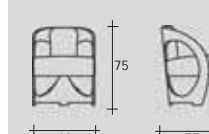

SE53 - Mistral
PAG: 41

TIPOLOGIA: sedia
PRODUZIONE: 2016
STRUTTURA: fusto in legno
SCocca A VISTA: noce canaletto naturale
RIVESTIMENTO: tessuto e pelle

CATEGORIES: chair
INTRODUCED: 2016
FRAME: wood
VISIBLE SHELL: natural canaletta walnut
UPHOLSTERY: fabric & leather