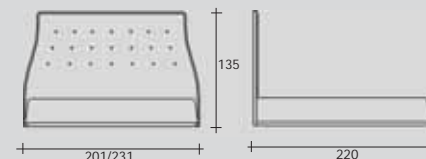

LE23 / LE23K - Desyo
PAG: 86 / 87

TIPOLOGIA: letto
PRODUZIONE: 2015
STRUTTURA: legno - finitura: noce canaletto naturale
BASE: disponibile con rete fissa o con rete basculante a doppio movimento e contenitore
RIVESTIMENTO: tessuto e pelle
PIEDINI: legno - finitura: noce canaletto naturale

CATEGORIES: bed
INTRODUCED: 2015
FRAME: wood - finishing: natural canaletta walnut
BASE: fixed bedstead or with storage and lift-up bedstead also available.
UPHOLSTERY: fabric & leather
FEET: wood - finishing: natural canaletta walnut