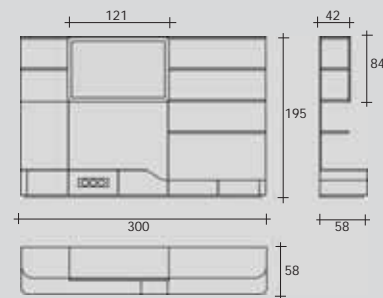

LB33 - Desyo
PAG: 44 / 45

TIPOLOGIA: parete attrezzata
PRODUZIONE: 2015
CONTENITORI, RIPIANI, TOP: noce canaletto naturale
STRUTTURA A PARETE: vetro - finitura: retro laccato lucido
DECORO: intarsio in noce canaletto e acero

CATEGORIES: wall unit
INTRODUCED: 2015
BOXES, SHELVES, TOP: natural canaletta walnut
WALL FRAME: glass – finishing: highgloss retrolacquered
DECORATION: canaletta walnut and maple wood inlay