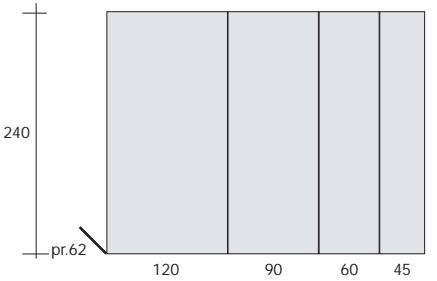

TECHNICAL INFORMATION

DAY

TA63 - Galileo
PAG: 6 / 7 / 9 / 11 / 71

TIPOLOGIA: tavolo rotondo fisso
 PRODUZIONE: 2016
 STRUTTURA: massello di rovere naturale con profili sulle gambe in massello di noce canaletto
 PIANO: vetro trasparente