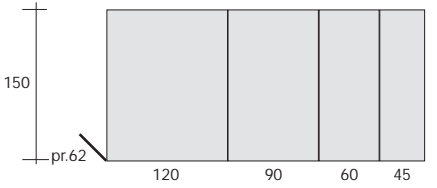

TECHNICAL INFORMATION

DAY

TA63 - Galileo
PAG: 6 / 7 / 9 / 11 / 71

TIPOLOGIA: tavolo rotondo fisso
 PRODUZIONE: 2016
 STRUTTURA: massello di rovere naturale con profili sulle gambe in massello di noce canaletto
 PIANO: vetro trasparente