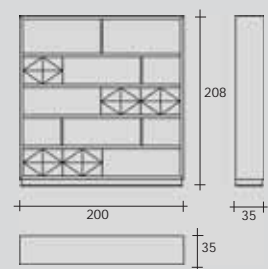

LB39 - Desyo
PAG: 34 / 77

TIPOLOGIA: libreria
PRODUZIONE: 2015
RIPIANI: noce canaletto naturale – rovere naturale
STRUTTURA: noce canaletto naturale – rovere naturale
DECORO: intarsio geometrico in noce canaletto

CATEGORIES: bookcase
INTRODUCED: 2015
SHELVES: natural canaletta walnut – natural oak
FRAME: natural canaletta walnut – natural oak
DECORATION: geometric canaletta walnut inlay