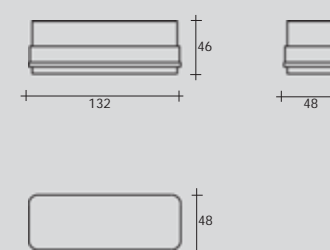

PA03 - Galileo
PAG: 83

TIPOLOGIA: panchetta
PRODUZIONE: 2016
STRUTTURA: legno - finitura: noce canaletto naturale
BORDO: massello di acero naturale
BASE: legno - finitura: noce canaletto naturale
RIVESTIMENTO: tessuto e pelle

CATEGORIES: bench
INTRODUCED: 2016
FRAME: wood - finishing: natural canaletta walnut
EDGE: natural solid maple
BASE: wood - finishing: natural canaletta walnut
UPHOLSTERY: fabric & leather