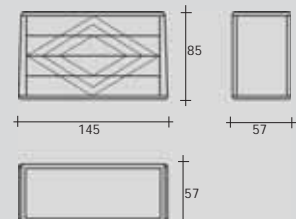

NIGHT

CO22D - Desyo
PAG: 81 / 85

TIPOLOGIA: comò a 4 cassetti
PRODUZIONE: 2015
STRUTTURA: noce canaletto naturale
PIANO: noce canaletto naturale - bordo acero naturale massello
PIEDINI: acero naturale massello
DECORO: intarsio geometrico in noce canaletto

CATEGORIES: chest of drawers with 4 drawers
INTRODUCED: 2015
FRAME: natural canaletta walnut
TOP: natural canaletta walnut - edge in natural solid maple
FEET: natural solid maple
DECORATION: geometric inlay canaletta walnut