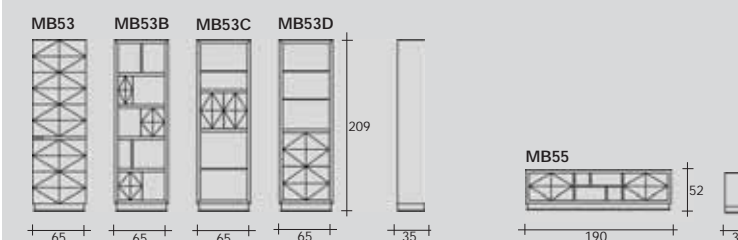

TIPOLOGIA: mobile bar
PRODUZIONE: 2016
STRUTTURA: legno rivestito in pelle
PIANO: noce canaletto naturale
PIEDINI: acciaio - finitura: bronzo spazzolato
MANIGLIE: acciaio - finitura: bronzo spazzolato
RIVESTIMENTO: pelle nabuk - decoro: ricamo in cordonatura

CATEGORIES: bar cabinet
INTRODUCED: 2016
FRAME: wood coated leather
TOP: natural canaletta walnut
FEET: steel - finishing: brushed bronze
HANDLES: steel - finishing: brushed bronze
UPHOLSTERY: nabuk leather - decoration: embroidery in narrow windings wire

SP33 - Mistral
PAG: 14 / 86

TIPOLOGIA: specchiera
PRODUZIONE: 2015
STRUTTURA: specchio

CATEGORIES: mirror
INTRODUCED: 2015
FRAME: mirror

SP19 - Iride
PAG: 25

TIPOLOGIA: specchiera
PRODUZIONE: 2013
STRUTTURA: specchio

CATEGORIES: mirror
INTRODUCED: 2013
FRAME: mirror

MB53 / MB53B / MB53C / MB53D / MB55 - Desyo
PAG: 35 / 40 / 57 / 76

TIPOLOGIA: elementi modulari, mobile porta tv (MB55)
PRODUZIONE: 2016
STRUTTURA: legno - finitura: noce canaletto naturale e acero naturale
ANTE E CASSETTI: noce canaletto naturale
MANIGLIE: acciaio - finitura: bronzo spazzolato
DECORO: intarsio geometrico in noce canaletto

CATEGORIES: modular cabinets
INTRODUCED: 2016
FRAME: wood - finishing: natural canaletta walnut & naturall maple
DOORS AND DRAWERS: natural canaletta walnut
HANDLES: steel - finishing: brushed bronze
DECORATION: geometric inlay with canaletta walnut