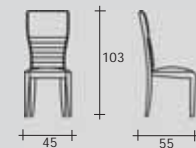

SE52 - Galileo
PAG: 13 / 23

TIPOLOGIA: sedia
PRODUZIONE: 2016
GAMBE: frassino tinto noce canaletto naturale
RIVESTIMENTO: tessuto e pelle

CATEGORIES: chair
INTRODUCED: 2016
LEGS: ash coloured in natural canaletta walnut
UPHOLSTERY: fabric & leather