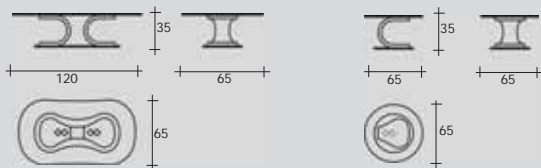

TL57 / TL57B / TL 58 / TL58B - Mistral
PAG: 51

TIPOLOGIA: tavolino ovale grande / piccolo
PRODUZIONE: 2016
STRUTTURA: noce canaletto naturale con intarsio
PIANO: vetro trasparente / vetro trasparente bronzo
BASAMENTO: acciaio - finitura: cromo / bronzo spazzolato
DECORO: intarsio in acero

CATEGORIES: oval coffee table / side table
INTRODUCED: 2016
FRAME: natural canaletta walnut with inlay
TOP: transparent glass / bronze transparent glass
BASE: steel - finishing: chrome, brushed bronze
DECORATION: maple wood inlay