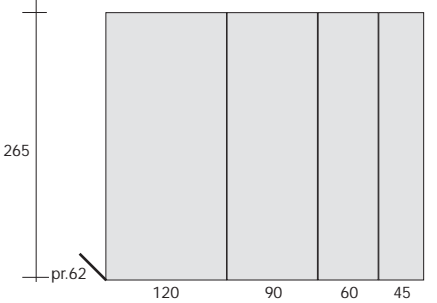

TECHNICAL INFORMATION

DAY

TA63 - Galileo
PAG: 6 / 7 / 9 / 11 / 71

TIPOLOGIA: tavolo rotondo fisso
 PRODUZIONE: 2016
 STRUTTURA: massello di rovere naturale con profili sulle gambe in massello di noce canaletto
 PIANO: vetro trasparente