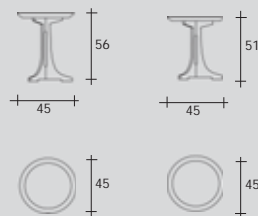

TL50 / TL51 - Desyo
PAG: 49 / 55 / 72 / 86

TIPOLOGIA: tavolino rotondo alto / basso
PRODUZIONE: 2015
STRUTTURA E BORDO: noce canaletto naturale
PIANO: marmo

CATEGORIES: high / low round side table
INTRODUCED: 2015
FRAME & EDGE: natural canaletta walnut
TOP: marble