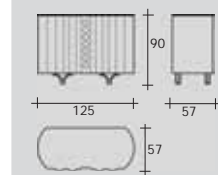

MB49 - Mistral
PAG: 33

TIPOLOGIA: credenza
PRODUZIONE: 2013
STRUTTURA: noce canaletto naturale
PIANO: noce canaletto naturale
PIEDINI: acciaio - finitura: cromo
MANIGLIE: acciaio - finitura: cromo
DECORO: intarsio in acero

CATEGORIES: sideboard
INTRODUCED: 2013
FRAME: natural canaletta walnut
TOP: natural canaletta walnut
FEET: steel - finishing: chrome
HANDLES: steel - finishing: chrome
DECORATION: maple wood inlay