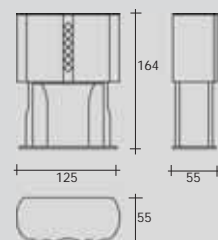

MB54 - Mistral
PAG: 26 / 29 / 48

TIPOLOGIA: mobile bar
PRODUZIONE: 2016
STRUTTURA: legno rivestito in pelle
PIANO: noce canaletto naturale
PIEDINI: acciaio - finitura: bronzo spazzolato
MANIGLIE: acciaio - finitura: bronzo spazzolato
RIVESTIMENTO: pelle nabuk - decoro: ricamo in cordonatura

CATEGORIES: bar cabinet
INTRODUCED: 2016
FRAME: wood coated leather
TOP: natural canaletta walnut
FEET: steel - finishing: brushed bronze
HANDLES: steel - finishing: brushed bronze
UPHOLSTERY: nabuk leather - decoration: embroidery in narrow windings wire