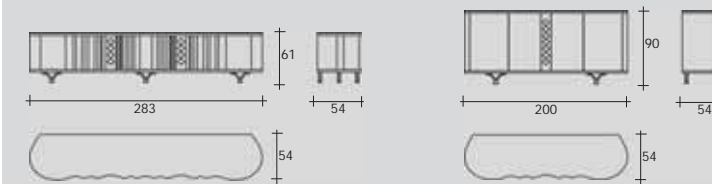

SE48 / SE 49 - Venere
PAG: 11 / 15 / 17 / 19 / 21 / 22 / 33 / 73

TIPOLOGIA: sedia
PRODUZIONE: 2013
STRUTTURA: fusto in legno
SCOCCA A VISTA: SE48 imbottita / SE49 noce canaletto naturale
RIVESTIMENTO: tessuto e pelle

CATEGORIES: chair
INTRODUCED: 2013
FRAME: wood
VISIBLE SHELL: SE48 padded / SE49 natural canaletta walnut
UPHOLSTERY: fabric & leather

SE52 - Galileo
PAG: 13 / 23

TIPOLOGIA: sedia
PRODUZIONE: 2016
GAMBE: frassino tinto noce canaletto naturale
RIVESTIMENTO: tessuto e pelle

CATEGORIES: chair
INTRODUCED: 2016
LEGS: ash coloured in natural canaletta walnut
UPHOLSTERY: fabric & leather

CR56K / CR60 - Mistral
PAG: 11 / 15 / 25 / 87

TIPOLOGIA: credenza bassa / credenza alta
PRODUZIONE: 2016
STRUTTURA: legno rivestito in pelle
PIANO: noce canaletto naturale
PIEDINI: acciaio - finitura: bronzo spazzolato
MANIGLIE: acciaio - finitura: bronzo spazzolato
RIVESTIMENTO: pelle nabuk - decoro: ricamo in cordonatura

CATEGORIES: low / high sideboard
INTRODUCED: 2016
FRAME: wood coated leather
TOP: natural canaletta walnut
FEET: steel - finishing: brushed bronze
HANDLES: steel - finishing: brushed bronze
UPHOLSTERY: nabuk leather - decoration: embroidery in narrow windings wire