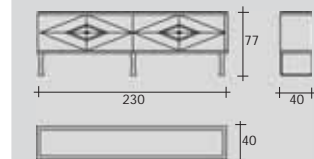

CR50 / CR50B - Mistral
PAG: 15 / 32

TIPOLOGIA: madia / appendiabiti
PRODUZIONE: 2013
STRUTTURA: noce canaletto naturale
PIANO: noce canaletto naturale
PIEDINI: acciaio - finitura: cromo
MANIGLIE: acciaio - finitura: cromo
DECORO: intarsio in acero

CATEGORIES: cupboard / wardrobe
INTRODUCED: 2013
FRAME: natural canaletta walnut
TOP: natural canaletta walnut
FEET: steel - finishing: chrome
HANDLES: steel - finishing: chrome
DECORATION: maple wood inlay

CR55 - Desyo
PAG: 43/ 56

TIPOLOGIA: credenza
PRODUZIONE: 2016
STRUTTURA: noce canaletto naturale
PIANO: noce canaletto naturale - bordo acero naturale
massello
PIEDINI: acciaio - finitura: bronzo spazzolato
DECORO: intarsio geometrico in noce canaletto

CATEGORIES: sideboard
INTRODUCED: 2016
FRAME: wood coated leather
TOP: natural canaletta walnut - edge in natural solid maple
FEET: steel - finishing: brushed bronze
DECORATION: geometric inlay with canaletta walnut