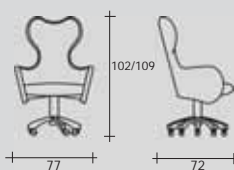

PO59 - Cartesio
PAG: 35

TIPOLOGIA: poltrona da scrivania
PRODUZIONE: 2013
STRUTTURA: fusto in legno
SCOCCA A VISTA: noce canaletto naturale
RIVESTIMENTO: tessuto e pelle

CATEGORIES: desk armchair
INTRODUCED: 2013
FRAME: wood
VISIBLE SHELL: natural canaletta walnut
UPHOLSTERY: fabric & leather