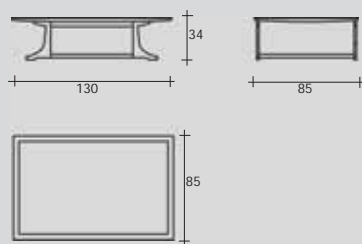

TL52 - Desyo
PAG: 48 / 49 / 54 / 72

TIPOLOGIA: tavolino rettangolare
PRODUZIONE: 2015
STRUTTURA E BORDO: noce canaletto naturale
PIANO: marmo

CATEGORIES: rectangular coffee table
INTRODUCED: 2015
FRAME & EDGE: natural canaletta walnut
TOP: marble