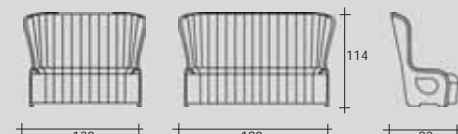

DI37 / DI38 - Galileo
PAG: 56 / 57

TIPOLOGIA: divano 2 posti / 3 posti
PRODUZIONE: 2016
STRUTTURA: fusto in legno
SCocca A VISTA: noce canaletto naturale
RIVESTIMENTO: tessuto e pelle

CATEGORIES: sofa 2 seats / 3 seats
INTRODUCED: 2016
FRAME: wood
VISIBLE SHELL: natural canaletta walnut
UPHOLSTERY: fabric & leather