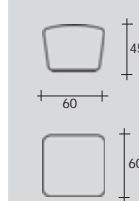

PO50 - Morfeo
PAG: 48/ 66 / 67

TIPOLOGIA: pouf
PRODUZIONE: 2013
STRUTTURA: fusto in legno
PIEDINI: gomma antigraffio
RIVESTIMENTO: tessuto e pelle

CATEGORIES: pouf
INTRODUCED: 2013
FRAME: wood
FEET: no-scratch soft-plastic
UPHOLSTERY: fabric & leather