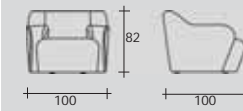

PO41 - Morfeo
PAG: 30 / 63 / 65

TIPOLOGIA: poltrona
PRODUZIONE: 2013
STRUTTURA: fusto in legno
PIEDINI: gomma antigraffio
RIVESTIMENTO: tessuto e pelle

CATEGORIES: armchair
INTRODUCED: 2013
FRAME: wood
FEET: no-scratch soft-plastic
UPHOLSTERY: fabric & leather