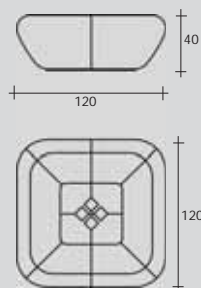

PO42 - Morfeo
PAG: 67

TIPOLOGIA: pouf con contenitore bar
PRODUZIONE: 2013
STRUTTURA: fusto in legno
PIEDINI: gomma antigraffio
RIVESTIMENTO: tessuto e pelle
PIANO: noce canaletto naturale con intarsio

CATEGORIES: bar storage pouf
INTRODUCED: 2013
FRAME: wood
FEET: no-scratch soft-plastic
UPHOLSTERY: fabric & leather
TOP: natural canaletta walnut with inlay