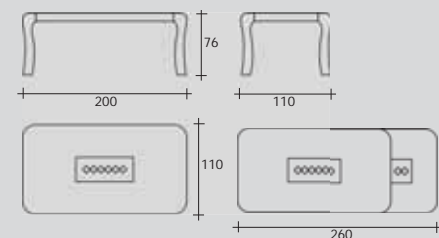

TA54 (A-B-C-D-E-F-G) / TA54K (A-B-C-D-E) Botero
PAG: 18 / 19 / 21

TIPOLOGIA: tavolo rettangolare fisso / tavolo rettangolare allungabile
PRODUZIONE: 2013
GAMBE: noce canaletto massello
BORDO: noce canaletto massello
PIANO: noce canaletto con intarsio, pelle con intarsio (tutte le versioni), vetro, marmo (solo versione fissa)

CATEGORIES: fix rectangular table / extending rectangular table
INTRODUCED: 2013
LEGS: solid natural canaletta walnut
EDGE: solid natural canaletta walnut
TOP: natural canaletta walnut with inlay, leather with inlay (all version), glass, marble (fix version only)