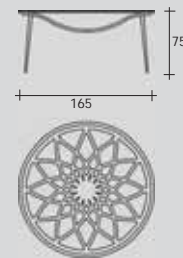

DAY

TA63 - Galileo
PAG: 6 / 7 / 9 / 11 / 71

TIPOLOGIA: tavolo rotondo fisso
PRODUZIONE: 2016
STRUTTURA: massello di rovere naturale con profili sulle gambe in massello di noce canaletto
PIANO: vetro trasparente

CATEGORIES: fix round table
INTRODUCED: 2016
FRAME: solid natural oak with details on the legs in solid natural canaletta walnut
TOP: transparent glass