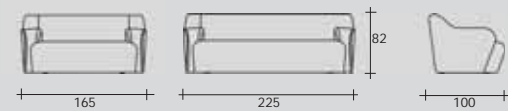

DI18 - Morfeo
PAG: 61 / 65 / 87

TIPOLOGIA: divano 2 posti / 3 posti / componibile
PRODUZIONE: 2013
STRUTTURA: fusto in legno
PIEDINI: gomma antigraffio
RIVESTIMENTO: tessuto e pelle

CATEGORIES: sofa 2 seats / 3 seats / modular
INTRODUCED: 2013
FRAME: wood
FEET: no-scratch sof-plastic
UPHOLSTERY: fabric & leather