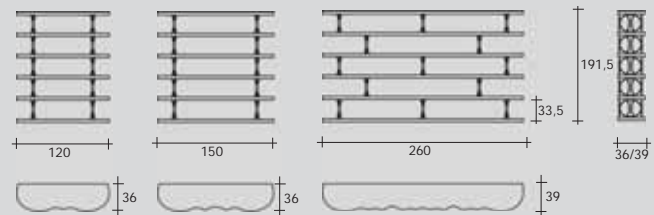

LB30 / LB31 / LB 32 - Mistral
PAG: 49 / 53 / 60

TIPOLOGIA: libreria modulare
PRODUZIONE: 2013
RIPIANI: noce canaletto naturale
STRUTTURA: acciaio - finitura: bronzo spazzolato

CATEGORIES: modular bookcase
INTRODUCED: 2013
SHELVES: natural canaletta walnut
FRAME: steel – finishing: brushed bronze