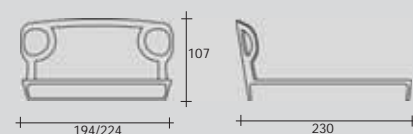

LE14B / LE14BK - Iride
PAG: 90

TIPOLOGIA: letto
PRODUZIONE: 2013
STRUTTURA: massello d'acero completamente imbottita
BASE: rete fissa
RIVESTIMENTO: pelle

CATEGORIES: bed
INTRODUCED: 2013
FRAME: wood - finishing: natural canaletta walnut
BASE: fixed bedstead or with storage and lift-up bedstead also available.
UPHOLSTERY: fabric & leather
FEET: wood - finishing: natural canaletta walnut