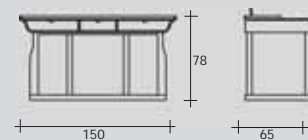

SC27 - Desyo
PAG: 35 / 39

TIPOLOGIA: scrivania
PRODUZIONE: 2016
STRUTTURA: massello di noce canaletto naturale
ACCESSORI PER CASSETTINO: portaoggetti in noce canaletto naturale e predisposizione per prese elettriche
RIVESTIMENTI: pelle nabuk
MANIGLIE: acciaio - finitura: bronzo spazzolato

CATEGORIES: writing desk
INTRODUCED: 2016
FRAME: wood
ACCESSORIES FOR DRAWERS: pen-holder in natural canaletta walnut & predisposition for electrical outlets
UPHOLSTERY: nabuk leather
HANDLES: steel - finishing: brushed bronze