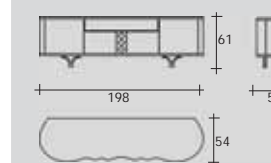

MB57 - Mistral
PAG: 30

TIPOLOGIA: mobile porta tv
PRODUZIONE: 2016
STRUTTURA: legno rivestito in pelle
PIANO: noce canaletto naturale
PIEDINI: acciaio - finitura: bronzo spazzolato
MANIGLIE: acciaio - finitura: bronzo spazzolato
RIVESTIMENTO: pelle nabuk - decoro: ricamo in cordonatura

CATEGORIES: tv stand
INTRODUCED: 2016
FRAME: wood coated leather
TOP: natural canaletta walnut
FEET: steel - finishing: brushed bronze
HANDLES: steel - finishing: brushed bronze
UPHOLSTERY: nabuk leather - decoration: embroidery in narrow windings wire