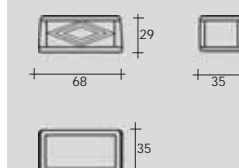

CD26D - Desyo
PAG: 80 / 85

TIPOLOGIA: comodino basso a 1 cassetto
PRODUZIONE: 2015
STRUTTURA: noce canaletto naturale
PIANO: noce canaletto naturale - bordo acero naturale massello
PIEDINI: acero naturale massello
DECORO: intarsio geometrico in noce canaletto

CATEGORIES: low bedside table 1 drawer
INTRODUCED: 2015
FRAME: natural canaletta walnut
TOP: natural canaletta walnut - edge in natural solid maple
DECORATION: geometric inlay canaletta walnut