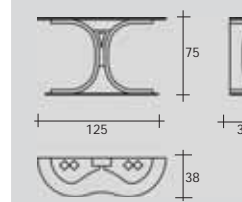

MB45 - Mistral
PAG: 68

TIPOLOGIA: consolle
PRODUZIONE: 2013
STRUTTURA: legno - finitura: noce canaletto naturale
PIANO: cristallo trasparente
BASAMENTO: bronzo spazzolato
DECORO: intarsio in acero

CATEGORIES: console
INTRODUCED: 2013
FRAME: wood - finishing: natural canaletta walnut
TOP: transparent glass
BASE: brushed bronze
DECORATION: maple wood inlay