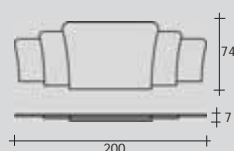

SP33 - Mistral
PAG: 14 / 86

TIPOLOGIA: specchiera
PRODUZIONE: 2015
STRUTTURA: specchio

CATEGORIES: mirror
INTRODUCED: 2015
FRAME: mirror