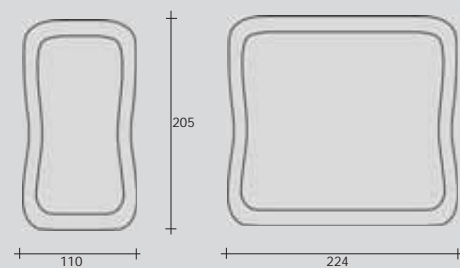

SP24 / SP24K - Morfeo
PAG: 65 / 66

TIPOLOGIA: specchiera da appoggio / specchiera gigante da appoggio
PRODUZIONE: 2013
CORNICE: noce canaletto naturale
STRUTTURA: specchio

CATEGORIES: standing mirror / giant standing mirror
INTRODUCED: 2013
MOLDING: natural canaletta walnut
FRAME: mirror