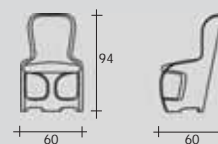

SE48 / SE 49 - Venere
PAG: 11 / 15 / 17 / 19 / 21 / 22 / 33 / 73

TIPOLOGIA: sedia
PRODUZIONE: 2013
STRUTTURA: fusto in legno
SCOCCA A VISTA: SE48 imbottita / SE49 noce canaletto naturale
RIVESTIMENTO: tessuto e pelle

CATEGORIES: chair
INTRODUCED: 2013
FRAME: wood
VISIBLE SHELL: SE48 padded / SE49 natural canaletta walnut
UPHOLSTERY: fabric & leather